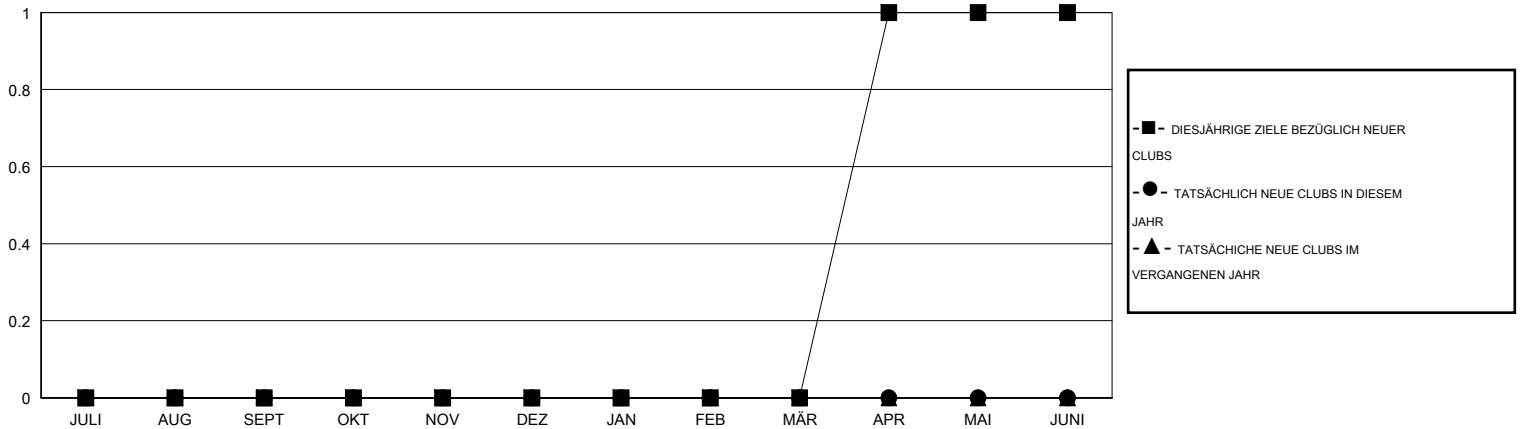

MONTHLY MEMBERSHIP PROGRESS REPORT

District 111RN

Results as of: 10/31/2016

GMT: Carl Robert Rettby

STANDORT GERMANY

GMT KONST. GEB.: 4

Clubs					Pro Mitglied				
ERGEBNISSE FÜR 2016-2017					ERGEBNISSE FÜR 2016-2017				
QUARTAL	ZIEL NEUE CLUBS	NEUE CLUBS	AUFGELOSTE CLUBS	NETTO-GEWINN/-VERLUST	QUARTAL	ZIEL NEUE MITGLIEDER	HINZUGEFÜGTE GRÜNDUNGS- UND NEUE MITGLIEDER	AUSGESCHIEDENE MITGLIEDER	NETTO-GEWINN/-VERLUST
JULI/AUG/SEPT	0	0	0	0	JULI/AUG/SEPT	2	13	20	-7
OKT/NOV/DEZ	0	0	0	0	OKT/NOV/DEZ	7	3	6	-3
JAN/FEB/MÄR	0	0	0	0	JAN/FEB/MÄR	7	0	0	0
APR/MAI/JUNI	1	0	0	0	APR/MAI/JUNI	27	0	0	0

ZIELE UND TATSÄCHLICHE NEUE CLUBS KUMULATIV

ZIELE UND TATSÄCHLICHE MITGLIEDER KUMULATIV

ABGEMELDETE CLUBS: 0	14 VON 71 CLUBS HABEN 1 ODER MEHR NEUE MITGLIEDER AUFGENOMMEN	GESCHLECHTERVERTEILUNG MANN 2,068 (82.42%) FRAU 441 (17.58%)
AUSGETRETENE MITGLIEDER VERSTORBEN 6 CLUB AUFGELOST 0 ANDERE 20 GESAMT 26	KLICKEN SIE HIER FÜR ANGABEN ZUM ZUSTAND DES CLUBS	FAMILIENMITGLIEDER 48 HAUSHALTSVORSTAND 24 NICHT-FAMILIENVORSTAND 24