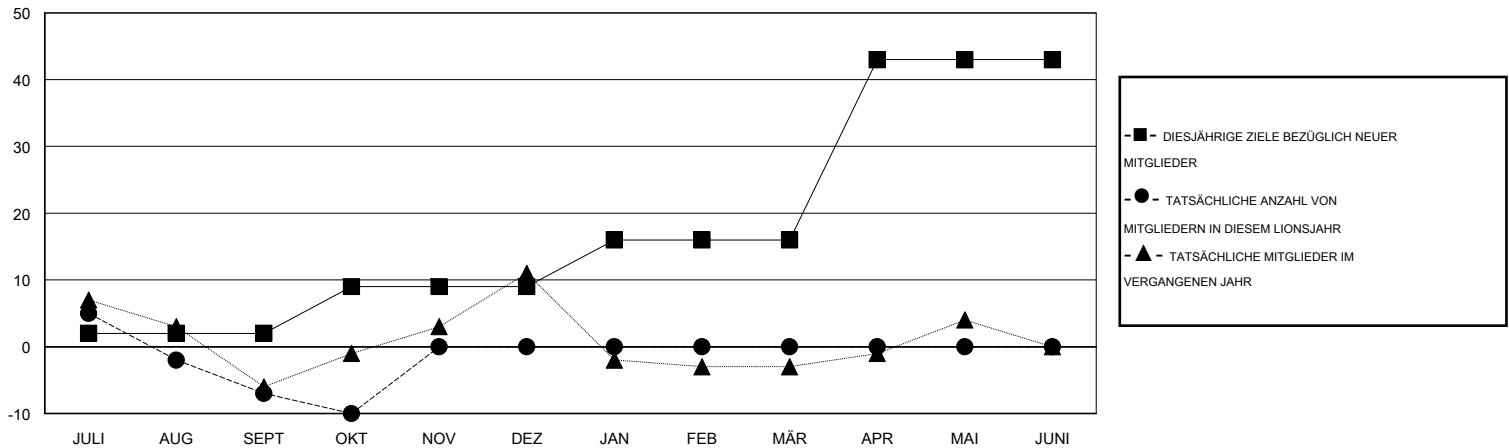

MONTHLY MEMBERSHIP PROGRESS REPORT

District 111RN

Results as of: 10/31/2016

GMT: Carl Robert Rettby

STANDORT GERMANY

GMT KONST. GEB.: 4

Clubs					Pro Mitglied				
ERGEBNISSE FÜR 2016-2017					ERGEBNISSE FÜR 2016-2017				
QUARTAL	ZIEL NEUE CLUBS	NEUE CLUBS	AUFGELOSTE CLUBS	NETTO-GEWINN/-VERLUST	QUARTAL	ZIEL NEUE MITGLIEDER	HINZUGEFÜGTE GRÜNDUNGS- UND NEUE MITGLIEDER	AUSGESCHIEDENE MITGLIEDER	NETTO-GEWINN/-VERLUST
JULI/AUG/SEPT	0	0	0	0	JULI/AUG/SEPT	2	13	20	-7
OKT/NOV/DEZ	0	0	0	0	OKT/NOV/DEZ	7	3	6	-3
JAN/FEB/MÄR	0	0	0	0	JAN/FEB/MÄR	7	0	0	0
APR/MAI/JUNI	1	0	0	0	APR/MAI/JUNI	27	0	0	0

ZIELE UND TATSÄCHLICHE NEUE CLUBS KUMULATIV

ZIELE UND TATSÄCHLICHE MITGLIEDER KUMULATIV

ABGEMELDETE CLUBS: 0	14 VON 71 CLUBS HABEN 1 ODER MEHR NEUE MITGLIEDER AUFGENOMMEN	GESCHLECHTERVERTEILUNG MANN 2,068 (82.42%) FRAU 441 (17.58%)
AUSGETRETENE MITGLIEDER VERSTORBEN 6 CLUB AUFGELOST 0 ANDERE 20 GESAMT 26	KLICKEN SIE HIER FÜR ANGABEN ZUM ZUSTAND DES CLUBS	FAMILIENMITGLIEDER 48 HAUSHALTSVORSTAND 24 NICHT-FAMILIENVORSTAND 24